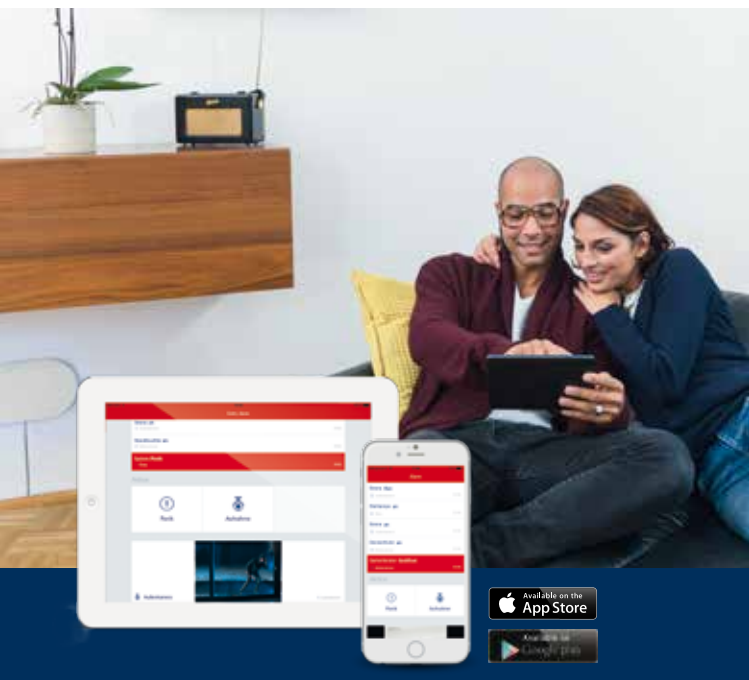

Das Smartphone ist in unserem Alltag schon länger angekommen. Durch die Smartvest und die wirklich klar verständliche App nutzen wir das Smartphone jetzt auch gerne mehr und sorgen gleichzeitig für das beruhigende Plus an Sicherheit in den eigenen vier Wänden.

Das bietet unsere Smartvest

- einfache geführte Installation dank Plug and Play und Schritt-für-Schritt-Installationsvideos
- Anwesenheitssimulation für ein beruhigendes Gefühl, auch wenn wir mal nicht zu Hause sind
- Live-Videobild, damit wir immer bestens informiert sind, was uns an der Haustür erwartet
- das Wissen, dass smart sein sicherlich keine Frage des Alters ist

Wie smart unser Leben ist, zeigen wir in unserem Video auf abus-smartvest.com

Smartvest App

Die eine für alles

Die ganze Smart Security World vereint in einer einzigen App: garantiert kostenlos für dein Smartphone und Tablet, und das im App Store wie auch im Google Play Store.

Die eine App für unzählige Möglichkeiten

Mit der Smartvest App gehören umständliche Insellösungen endgültig der Vergangenheit an. Von der Installation über die Steuerung vieler elektronischer Geräte per Zeigefinger oder nach automatisiertem Zeitplan bis hin zum Abruf von Video-Livebildern bietet die kostenlose Smartvest App auf einer Plattform alles, was dein Zuhause smart und vor allem zuverlässig sicher macht. Natürlich lässt sich deine Smartvest genauso einfach über die App scharf und unscharf schalten. Eine absolute Besonderheit ist die Ansicht im Alarmfall: Die App gibt dir alle nötigen Informationen zum akuten Vorfall, und mit einem „Klick“ kann direkt Hilfe bei selbst definierten Kontakten gerufen werden.