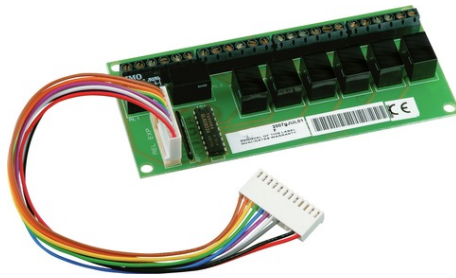

Secoris 8-fach-Relaisplatine

Art.-Nr. AZM060000

Seite 1 von 2

AUSGÄNGE ON BOARD: FÜR ALARMREAKTIONEN, SMARTE SZENARIEN

ABUS Secoris ist die Alarmanlage für Büros und Gewerbeobjekte. Die 8-fach-Relaisplatine ist ein Erweiterungsbaustein für die Secoris Alarmzentrale.

8 Ausgangskontakte

Die 8-fach-Relaisplatine stellt spannungsfreie Ausgangskontakte für die Alarmzentrale und andere Geräte bereit. Jeweils durch Umwandlung der Plug-By-Outputs der Zentrale in einen Relaisausgang.

Ausgänge konfigurieren, Aktoren triggern

Die leistungsstarken Ausgänge werden bei bestimmten Ereignissen (z. B. Alarm, Feuer, Überfall) angesteuert. Sie können ebenfalls zur Realisierung von Smart-Home-Szenarien in der Gebäudesteuerung verwendet werden. Ein manuelles Auslösen der Szenarien, z. B. per Knopfdruck am Bedienteil, per Fernbedienung oder App, ist ebenfalls möglich.

Mehr Schaltleistung für BUS-Komponenten

Ihre Aktoren (z. B. Rollladensteuerung) benötigen mehr Schaltleistung? Die 8-fach-Relaisplatine stellt sie bereit. Und wird ganz einfach in die Secoris Alarmzentrale eingesteckt.